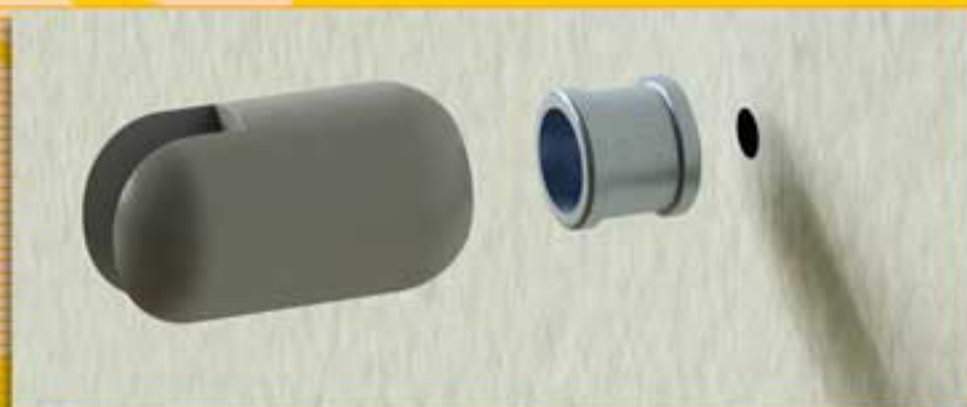

## Pinza para pared y techo

La pinza (antes llamada botella) es la forma mas facil y economica de fijar una placa en la pared o techo

ref	descripción	envasado
PINZA5C	Pinza para placa de 5 mm cromada	cajas de 4 uds
PINZA5P	Pinza para placa de 5 mm plata mate	cajas de 4 uds
PINZA10C	Pinza para placa de 10 mm cromada	cajas de 4 uds
PINZA10P	Pinza para placa de 10 mm plata mate	cajas de 4 uds