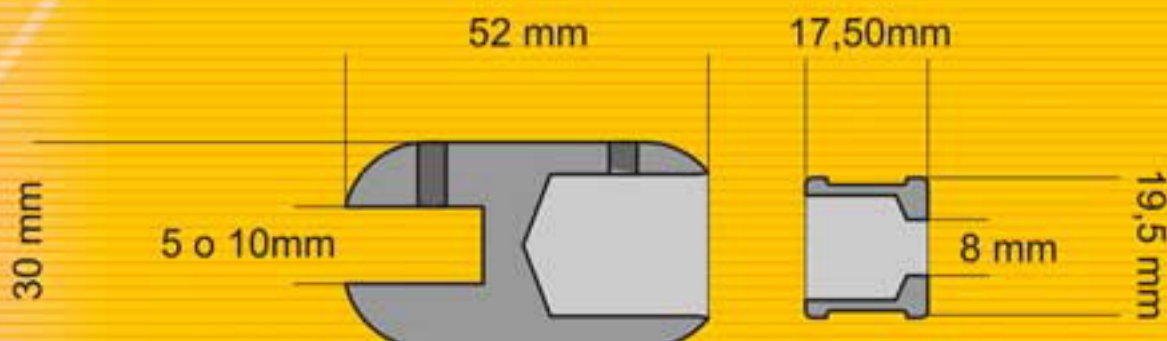

TL (0034) 953 51 10 93 - FAX (0034) 953 51 30 50

www.suministros-euromedia.com

info@suministros-euromedia.com - comercial@suministros-euromedia.com